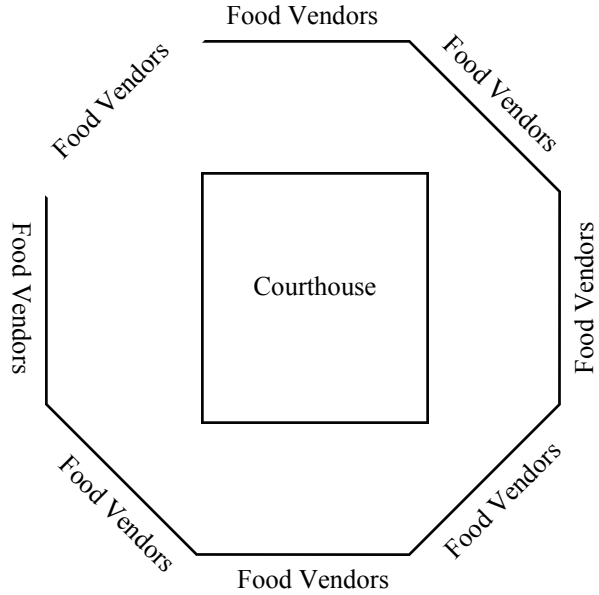

2007 Double Decker Arts Festival Art Vendor Map

South 11th St.

Library Sports Bar

- Jennie's Hallmark

- Kaleidoscope

- Ajax Diner

- Classy Creations

- SoHo

- The Lilly Pad

- MW2

- Jewels by Annette

- Therapy

- Le Shea's

20	1
21	2
22	3
23	4
24	5
25	6
26	7
27	8
28	9
29	10
30	11
31	12
32	13
33	14
34	15
35	16
36	17
37	18
38	19

INFORMATION

88	77
89	78
90	79
91	80
92	81
93	82
94	83
95	84
96	85
97	86
98	87
99	100

Promotional sales tent

Art Vendor Entrance & Registration

City Hall/
Oxford Tourism
Council

Square
Books,
Jr.

Neilson's
Dept.
Store

Van Buren Avenue

113	112	111	110	109	108	107	106	105	104	103	102	101	58	57	56	55	54	53	52	51	50	49	48	47	46	45	44	43	42	41	40	39
-----	-----	-----	-----	-----	-----	-----	-----	-----	-----	-----	-----	-----	----	----	----	----	----	----	----	----	----	----	----	----	----	----	----	----	----	----	----	----

59	60	61	62	63	64	65	66	67	117	118	119
----	----	----	----	----	----	----	----	----	-----	-----	-----

Copy Time

Old
Venice

Southside
Gallery

City
Grocery

regions

Square
Books

South Stage